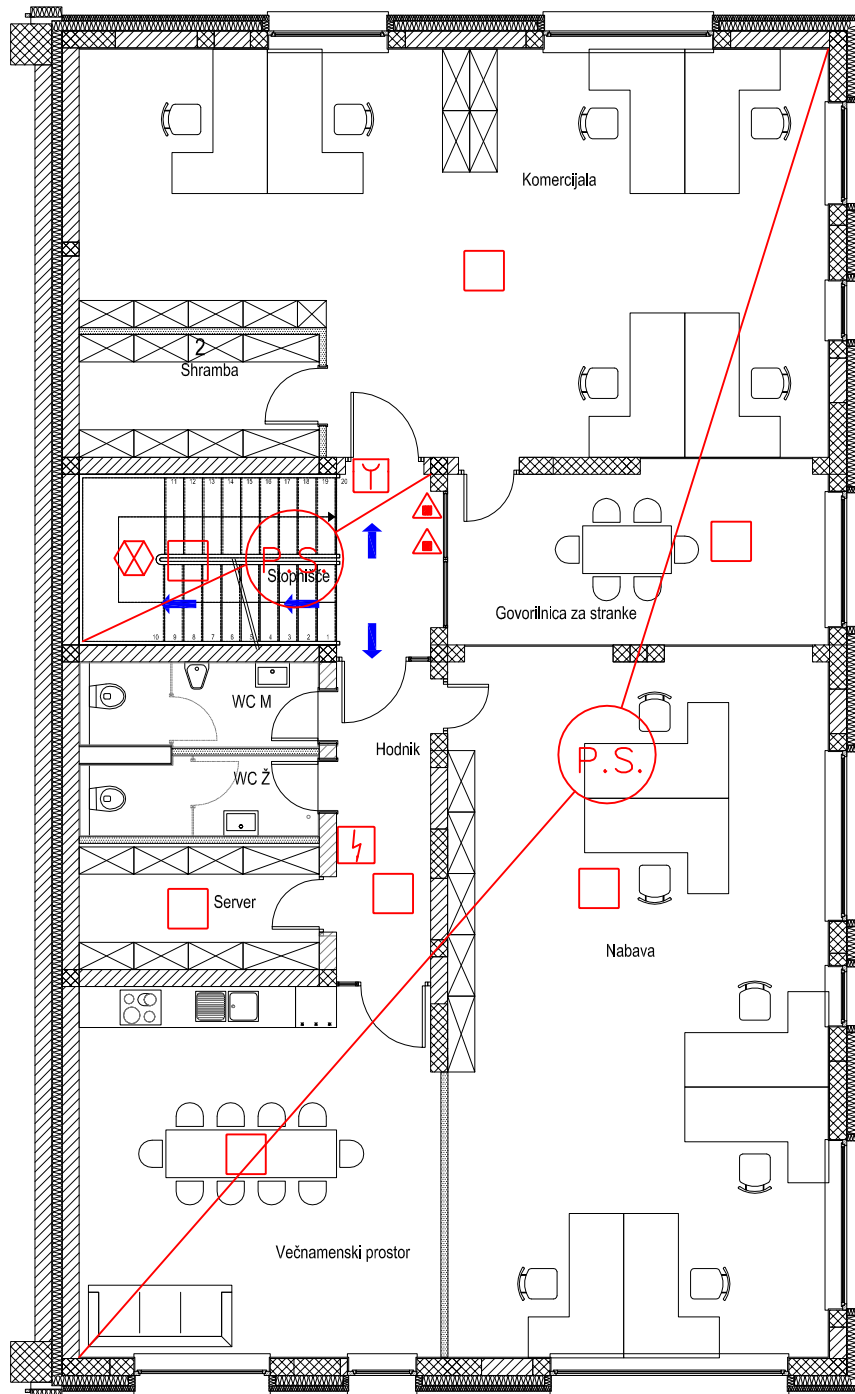

POŽARNI NAČRT

LEGENDA

- možnost notranjega napada
- ⊗ varnostna razsvetljava
- ▲ ročni gasilni aparat na prah
- P.S. požarni sektor
- avtomatski javljalnik požara
- Y ročni javljalnik požara
- ⚡ elektro omarica

MATICA MB d.o.o.

Stopnja obremenitve: srednja

Poslovno skladiščni objekt – 1. nadstopje

Risal: MAKSIVAR D.O.O.

Datum: december 2021