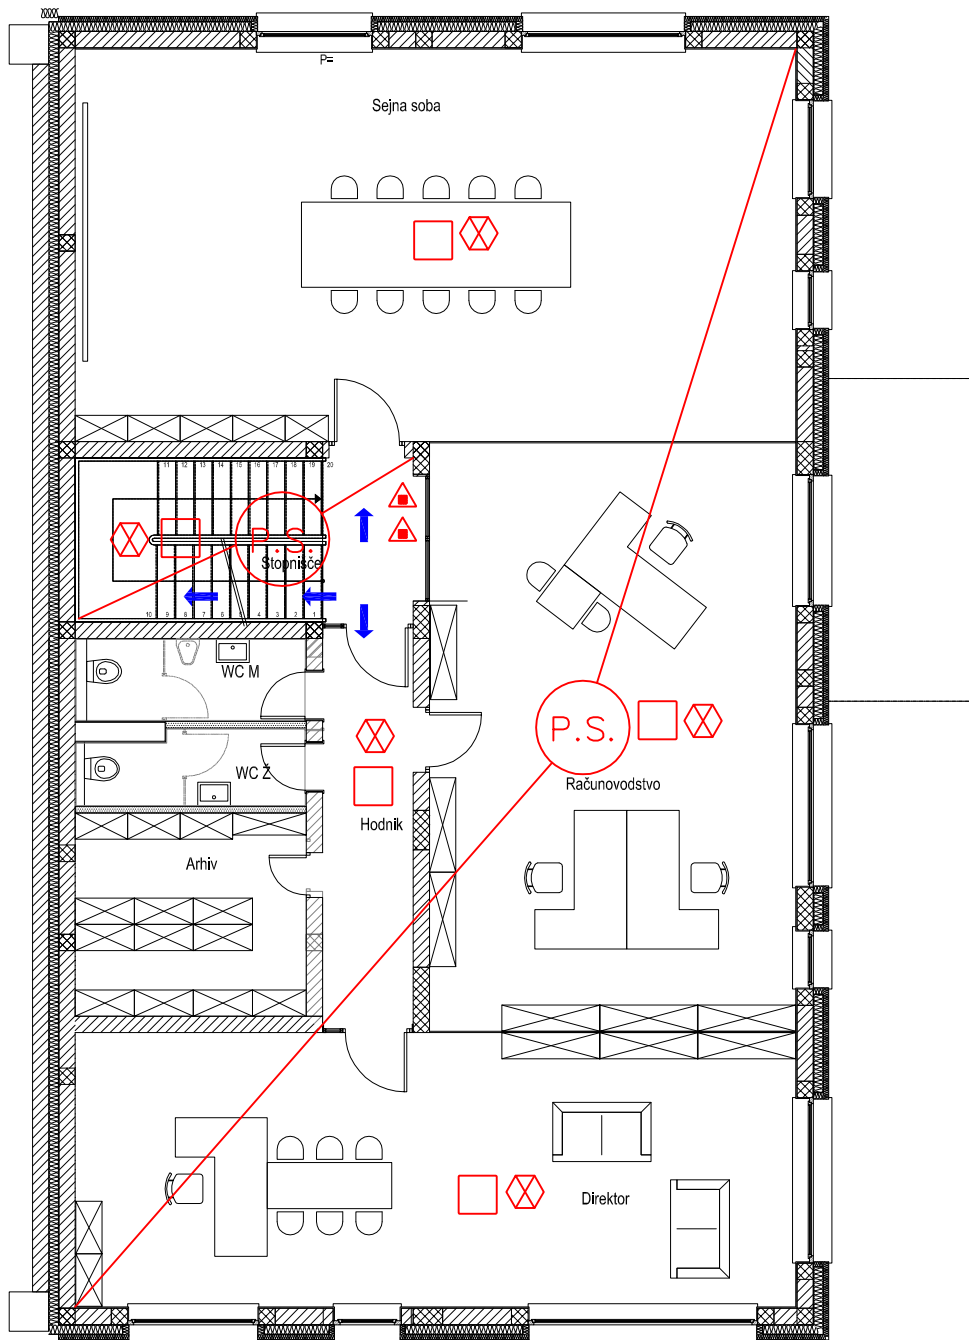

POŽARNI NAČRT

LEGENDA

-  možnost notranjega napada
-  varnostna razsvetljava
-  ročni gasilni aparat na prah
-  požarni sektor
-  avtomatski javljalnik požara
-  ročni javljalnik požara

MATICA MB d.o.o.

Stopnja obremenitve: srednja

Poslovno skladiščni objekt – 2. nadstropje

Risal: MAKSIVAR D.O.O.

Datum: december 2021